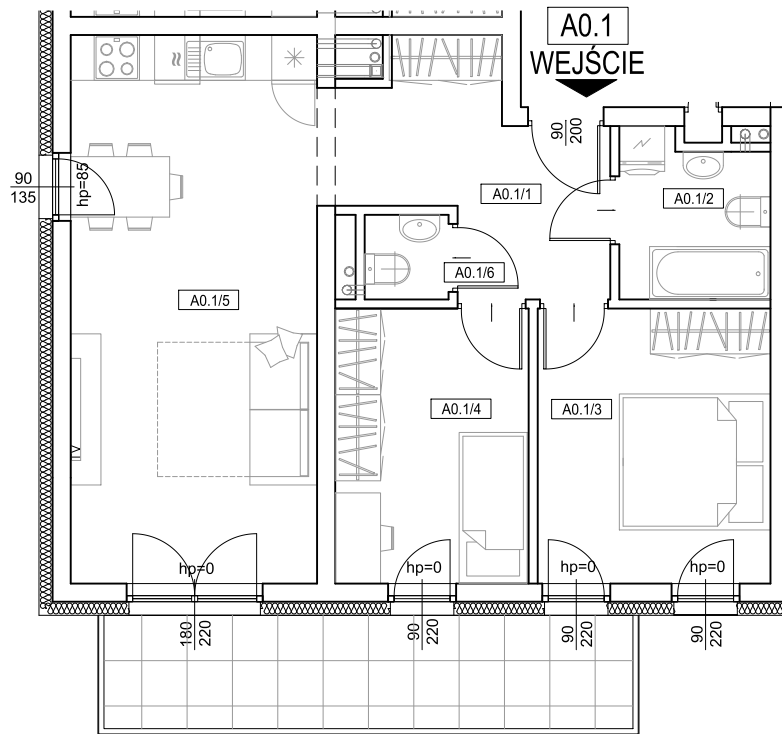

NOWY SOŁACZ

MAK DOM

GRUPA DEWELOPERSKA

www.makdom.pl

BIURO SPRZEDAŻY MIESZKAŃ:
ul. Rembertowska 17 A / 5, 60-143 Poznań
e-mail : poznan@makdom.pl
tel. (61) 671 11 77

MIESZKANIE A0.1		
A0.1/1	przedpokój	8,63 m ²
A0.1/2	łazienka	4,03 m ²
A0.1/3	sypialnia	11,15 m ²
A0.1/4	sypialnia	9,13 m ²
A0.1/5	pokój + aneks kuchenny	23,35 m ²
A0.1/6	wc	1,18 m ²
	balkon	10,50 m ²

KONDYGNACJA
PARTER

NR MIESZKANIA
A0.1

3 - POKOJOWE
POW. UŻYTK. MIESZK.
57,47m²