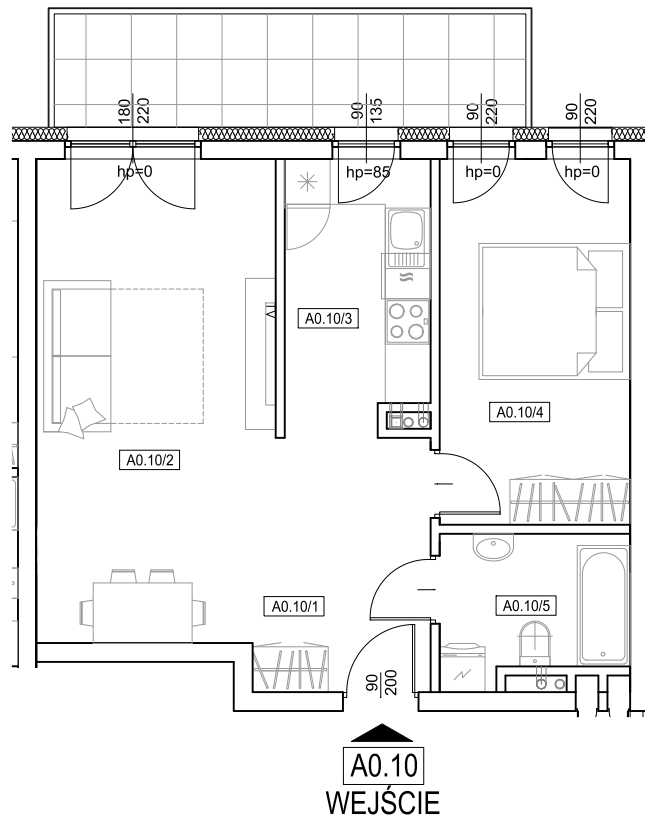

NOWY SOŁACZ

MAK DOM

GRUPA DEWELOPERSKA

www.makdom.pl

BIURO SPRZEDAŻY MIESZKAŃ:
ul. Rembertowska 17 A / 5, 60-143 Poznań
e-mail : poznan@makdom.pl
tel. (61) 671 11 77

MIESZKANIE A0.10

A0.10/1	przedpokój	7,01 m ²
A0.10/2	pokój	20,01 m ²
A0.10/3	aneks kuchenny	6,63 m ²
A0.10/4	sypialnia	11,97 m ²
A0.10/5	łazienka	4,54 m ²
	balkon	9,36 m ²

KONDYGNACJA

PARTER

NR MIESZKANIA

A0.10

2 - POKOJOWE

POW. UŻYTK. MIESZK.

50,16m²