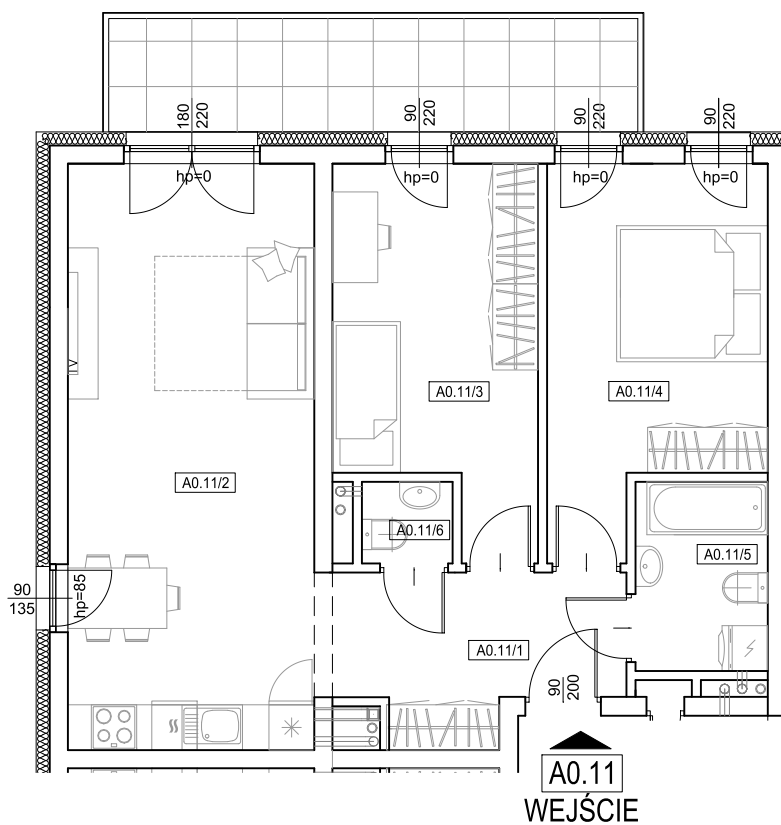

NOWY SOŁACZ

MAK DOM

GRUPA DEWELPERSKA

www.makdom.pl

BIURO SPRZEDAŻY MIESZKAŃ:
ul. Rembertowska 17 A / 5, 60-143 Poznań
e-mail : poznan@makdom.pl
tel. (61) 671 11 77

MIESZKANIE A0.11		
A0.11/1	przedpokój	7,83 m ²
A0.11/2	pokój+aneks kuchenny	24,96 m ²
A0.11/3	sypialnia	12,09 m ²
A0.11/4	sypialnia	12,95 m ²
A0.11/5	łazienka	4,25 m ²
A0.11/6	wc	1,23 m ²
	balkon	10,50 m ²

KONDYGNACJA

PARTER

NR MIESZKANIA

A0.11

3 - POKOJOWE

POW. UŻYTK. MIESZK.

63,31m²