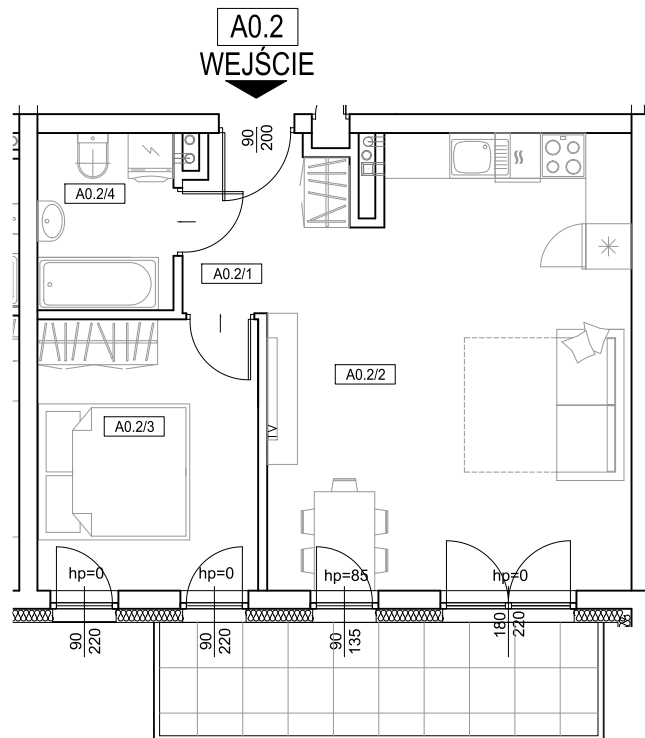

NOWY SOŁACZ

MAK DOM

GRUPA DEWELOPERSKA

www.makdom.pl

BIURO SPRZEDAŻY MIESZKAŃ:
ul. Rembertowska 17 A / 5, 60-143 Poznań
e-mail : poznan@makdom.pl
tel. (61) 671 11 77

MIESZKANIE A0.2

A0.2/1	przedpokój	4,72 m ²
A0.2/2	pokój + aneks kuchenny	25,65 m ²
A0.2/3	sypialnia	10,28 m ²
A0.2/4	łazienka	4,09 m ²
	balkon	8,70 m ²

KONDYGNACJA

PARTER

NR MIESZKANIA

A0.2

2 - POKOJOWE

POW. UŻYTK. MIESZK.

44,74m²