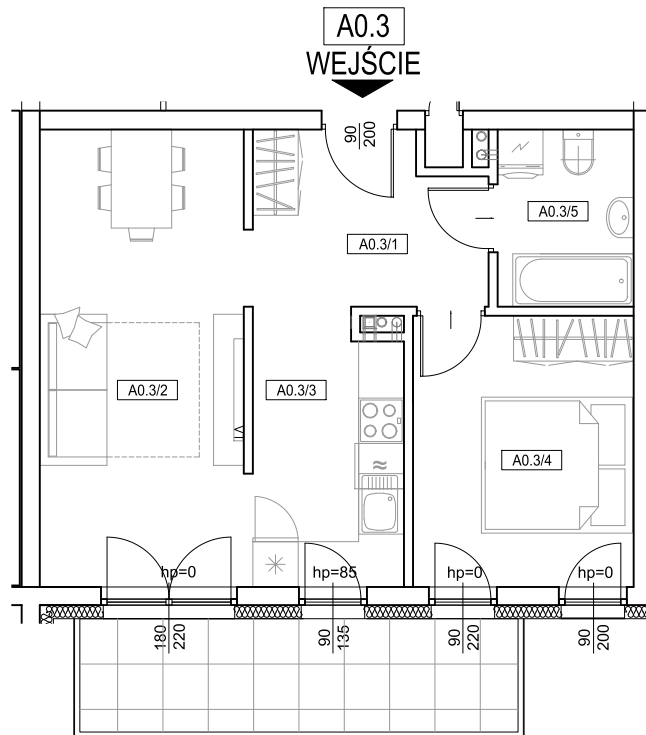

**NOWY SOŁACZ**

**MAK DOM**

GRUPA DEWELPERSKA

www.makdom.pl

BIURO SPRZEDAŻY MIESZKAŃ:  
ul. Rembertowska 17 A / 5, 60-143 Poznań  
e-mail : poznan@makdom.pl  
tel. (61) 671 11 77

MIESZKANIE A0.3		
A0.3/1	przedpokój	6,54 m <sup>2</sup>
A0.3/2	pokój	16,02 m <sup>2</sup>
A0.3/3	aneks kuchenny	7,10 m <sup>2</sup>
A0.3/4	sypialnia	10,28 m <sup>2</sup>
A0.3/5	łazienka	4,09 m <sup>2</sup>
	balkon	8,70 m <sup>2</sup>

KONDYGNACJA

**PARTER**

NR MIESZKANIA

**A0.3**

**2 - POKOJOWE**

POW. UŻYTK. MIESZK.

**44,03m<sup>2</sup>**