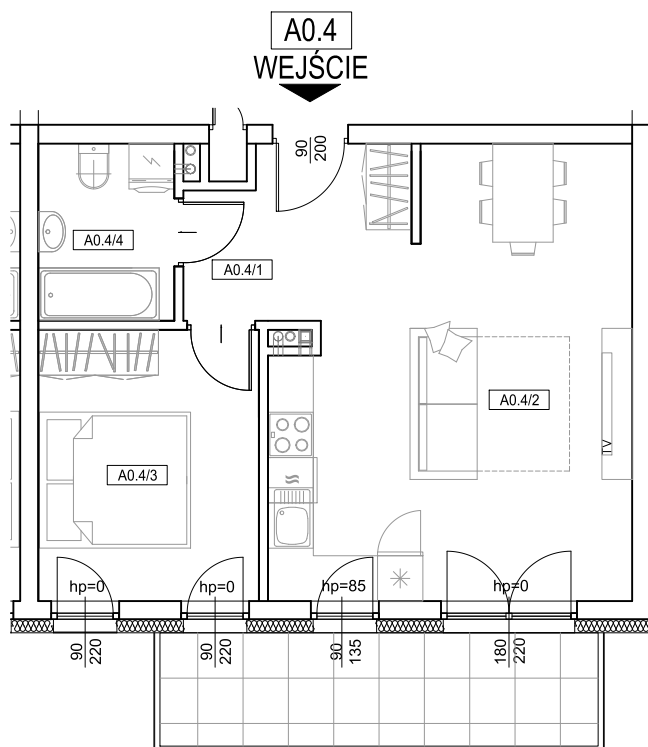

NOWY SOŁACZ

MAK DOM

GRUPA DEWELOPERSKA

www.makdom.pl

BIURO SPRZEDAŻY MIESZKAŃ:
ul. Rembertowska 17 A / 5, 60-143 Poznań
e-mail : poznan@makdom.pl
tel. (61) 671 11 77

MIESZKANIE A0.4

A0.4/1	przedpokój	6,31 m ²
A0.4/2	pokój+aneks kuchenny	23,92 m ²
A0.4/3	sypialnia	10,28 m ²
A0.4/4	łazienka	4,09 m ²
	balkon	8,70 m ²

KONDYGNACJA

PARTER

NR MIESZKANIA

A0.4

2 - POKOJOWE

POW. UŻYTK. MIESZK.

44,60m²