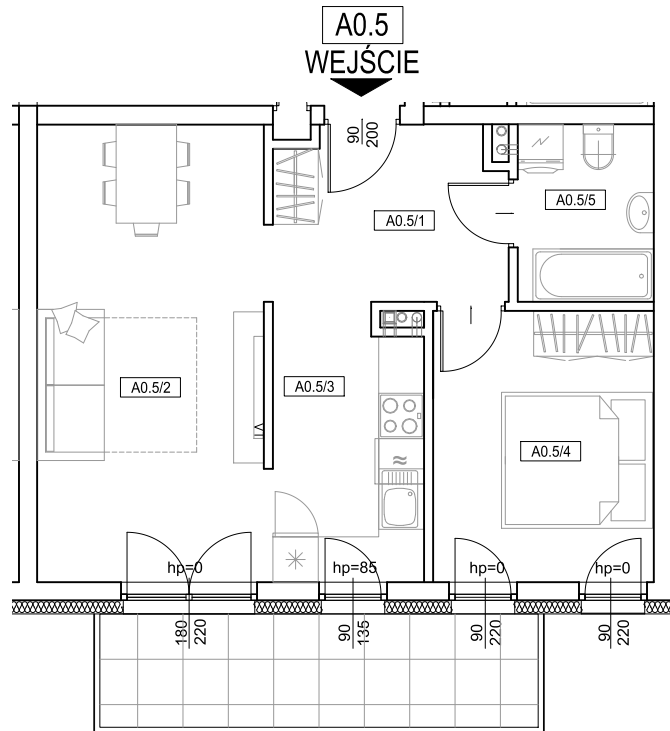

NOWY SOŁACZ

MAK DOM

GRUPA DEWELPERSKA

www.makdom.pl

BIURO SPRZEDAŻY MIESZKAŃ:
ul. Rembertowska 17 A / 5, 60-143 Poznań
e-mail : poznan@makdom.pl
tel. (61) 671 11 77

MIESZKANIE A0.5		
A0.5/1	przedpokój	6,75 m ²
A0.5/2	pokój	18,04 m ²
A0.5/3	aneks kuchenny	7,10 m ²
A0.5/4	sypialnia	10,28 m ²
A0.5/5	łazienka	4,10 m ²
	balkon	8,70 m ²

KONDYGNACJA

PARTER

NR MIESZKANIA

A0.5

2 - POKOJOWE

POW. UŻYTK. MIESZK.

46,27m²