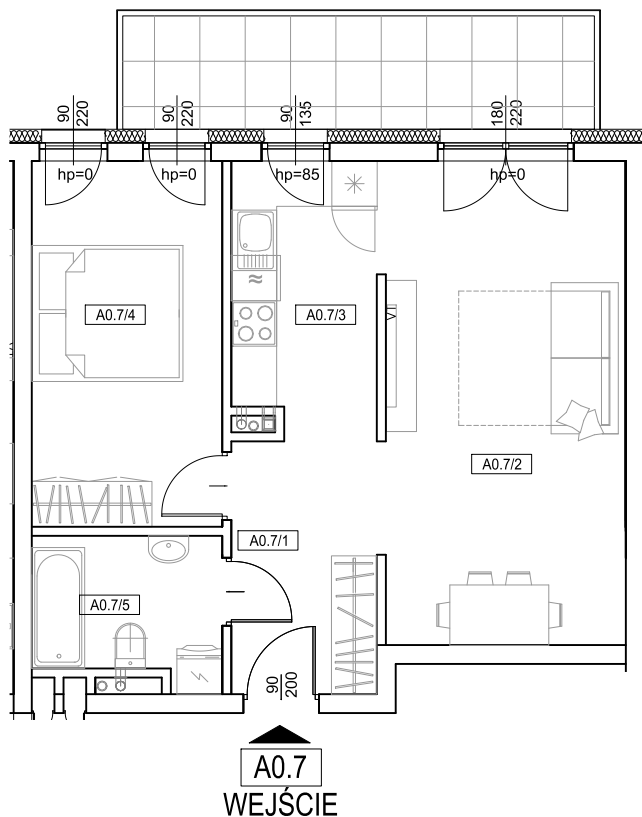

NOWY SOŁACZ

MAK DOM

GRUPA DEWELPERSKA

www.makdom.pl

BIURO SPRZEDAŻY MIESZKAŃ:
ul. Rembertowska 17 A / 5, 60-143 Poznań
e-mail : poznan@makdom.pl
tel. (61) 671 11 77