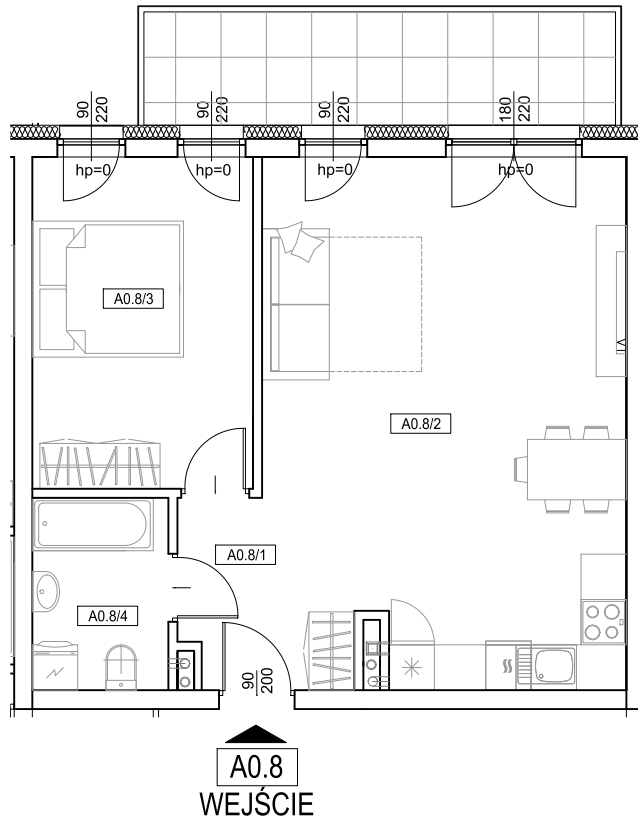

NOWY SOŁACZ

MAK DOM

GRUPA DEWELPERSKA

www.makdom.pl

BIURO SPRZEDAŻY MIESZKAŃ:
ul. Rembertowska 17 A / 5, 60-143 Poznań
e-mail : poznan@makdom.pl
tel. (61) 671 11 77

MIESZKANIE A0.8		
A0.8/1	przedpokój	5,60 m ²
A0.8/2	pokój+aneks kuchenny	30,06 m ²
A0.8/3	sypialnia	12,60 m ²
A0.8/4	łazienka	4,45 m ²
	balkon	9,36 m ²

KONDYGNACJA

PARTER

NR MIESZKANIA

A0.8

2 - POKOJOWE

POW. UŻYTK. MIESZK.

52,71m²