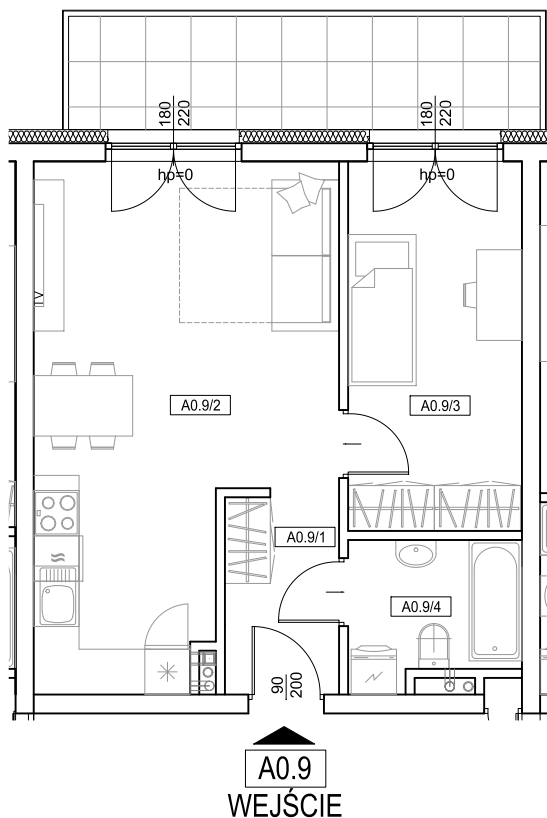

NOWY SOŁACZ

MAK DOM

GRUPA DEWELOPERSKA

www.makdom.pl

BIURO SPRZEDAŻY MIESZKAŃ:
ul. Rembertowska 17 A / 5, 60-143 Poznań
e-mail : poznan@makdom.pl
tel. (61) 671 11 77

MIESZKANIE A0.9		
A0.9/1	przedpokój	3,81 m ²
A0.9/2	pokój+aneks kuchenny	23,48 m ²
A0.9/3	sypialnia	11,03 m ²
A0.9/4	łazienka	4,05 m ²
	balkon	9,36 m ²

KONDYGNACJA

PARTER

NR MIESZKANIA

A0.9

2 - POKOJOWE

POW. UŻYTK. MIESZK.

42,37m²