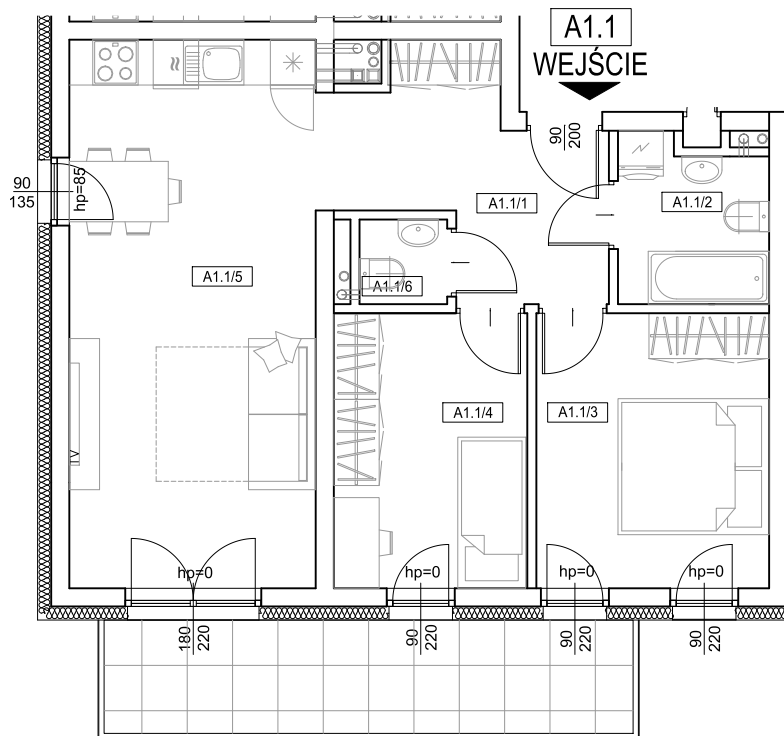

NOWY SOŁACZ

MAK DOM

GRUPA DEWELPERSKA

www.makdom.pl

BIURO SPRZEDAŻY MIESZKAŃ:
ul. Rembertowska 17 A / 5, 60-143 Poznań
e-mail : poznan@makdom.pl
tel. (61) 671 11 77