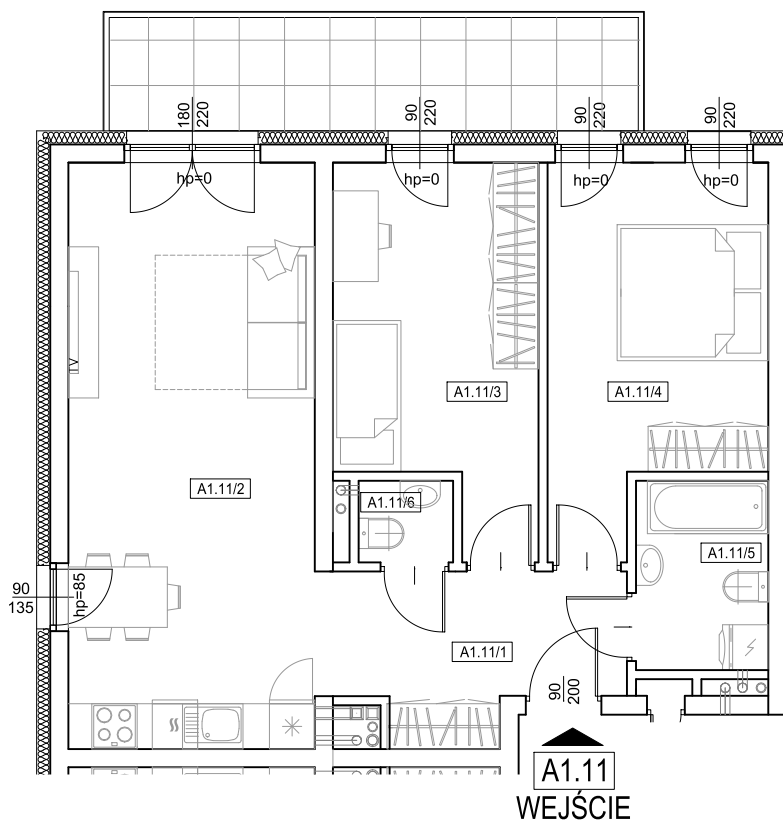

KONDYGNACJA

PIĘTRO 1

NR MIESZKANIA

A1.11

3 - POKOJOWE

POW. UŻYTK. MIESZK.

63,16m²

MIESZKANIE A1.11

A1.11/1	przedpokój	7,63 m ²
A1.11/2	pokój+aneks kuchenny	24,96 m ²
A1.11/3	sypialnia	12,09 m ²
A1.11/4	sypialnia	12,95 m ²
A1.11/5	łazienka	4,25 m ²
A1.11/6	wc	1,28 m ²
	balkon	10,50 m ²