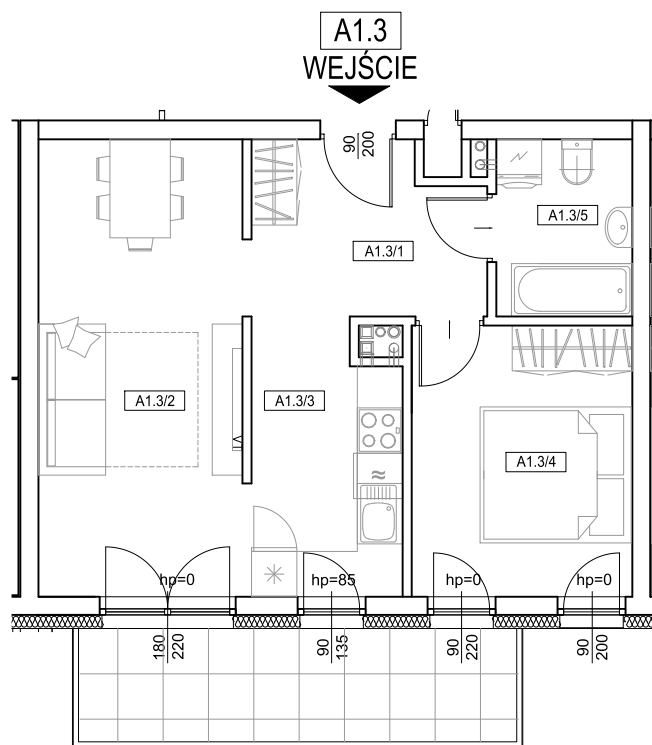

NOWY SOŁACZ

MAK DOM

GRUPA DEWELOPERSKA

www.makdom.pl

BIURO SPRZEDAŻY MIESZKAŃ:
ul. Rembertowska 17 A / 5, 60-143 Poznań
e-mail : poznan@makdom.pl
tel. (61) 671 11 77

MIESZKANIE A1.3		
A1.3/1	przedpokój	6,54 m ²
A1.3/2	pokój	16,02 m ²
A1.3/3	aneks kuchenny	6,96 m ²
A1.3/4	sypialnia	10,28 m ²
A1.3/5	łazienka	4,09 m ²
balkon		8,70 m ²

KONDYGNACJA

PIĘTRO 1

NR MIESZKANIA

A1.3

2 - POKOJOWE

POW. UŻYTK. MIESZK.

43,89m²