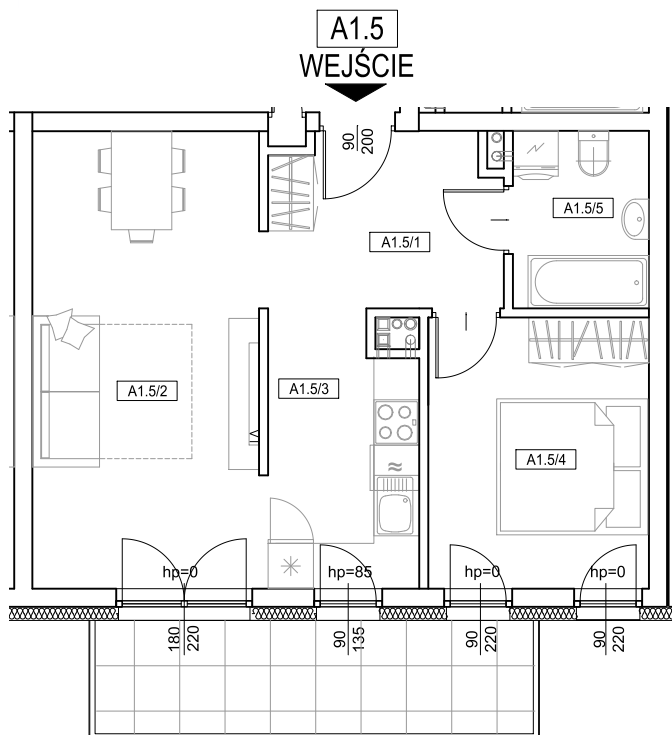

NOWY SOŁACZ

MAK DOM

GRUPA DEWELPERSKA

www.makdom.pl

BIURO SPRZEDAŻY MIESZKAŃ:
ul. Rembertowska 17 A / 5, 60-143 Poznań
e-mail : poznan@makdom.pl
tel. (61) 671 11 77

MIESZKANIE A1.5		
A1.5/1	przedpokój	6,75 m ²
A1.5/2	pokój	18,04 m ²
A1.5/3	aneks kuchenny	6,96 m ²
A1.5/4	sypialnia	10,28 m ²
A1.5/5	łazienka	4,10 m ²
	balkon	8,70 m ²

KONDYGNACJA

PIĘTRO 1

NR MIESZKANIA

A1.5

2 - POKOJOWE

POW. UŻYTK. MIESZK.

46,13m²