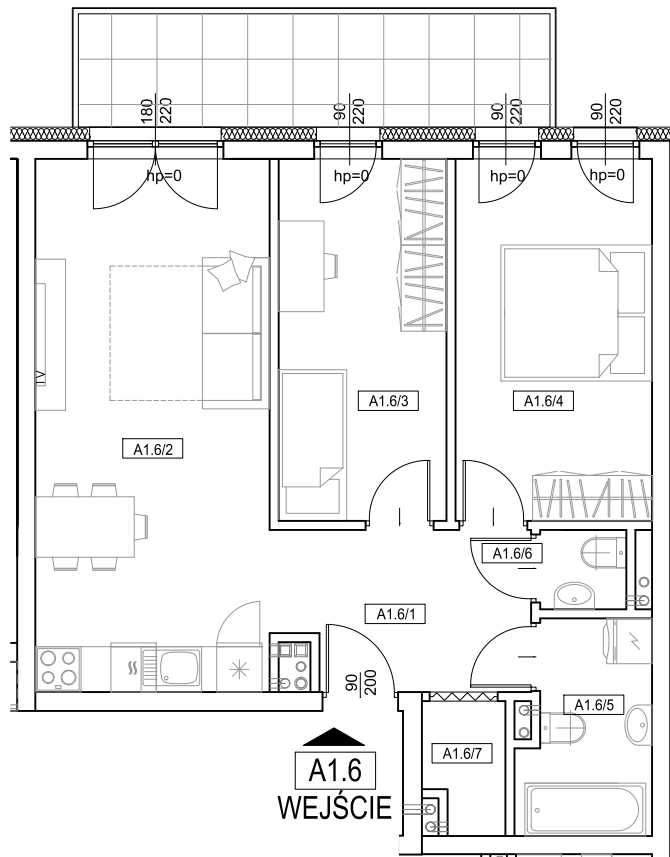

NOWY SOŁACZ

MAK DOM

GRUPA DEWELPERSKA

www.makdom.pl

BIURO SPRZEDAŻY MIESZKAŃ:
ul. Rembertowska 17 A / 5, 60-143 Poznań
e-mail : poznan@makdom.pl
tel. (61) 671 11 77

MIESZKANIE A1.6

A1.6/1	przedpokój	6,74 m ²
A1.6/2	pokój+aneks kuchenny	21,57 m ²
A1.6/3	sypialnia	10,42 m ²
A1.6/4	sypialnia	12,23 m ²
A1.6/5	łazienka	4,52 m ²
A1.6/6	wc	1,13 m ²
A1.6/7	garderoba	1,68 m ²
	balkon	9,36 m ²

KONDYGNACJA

PIĘTRO 1

NR MIESZKANIA

A1.6

3 - POKOJOWE

POW. UŻYTK. MIESZK.

58,29m²