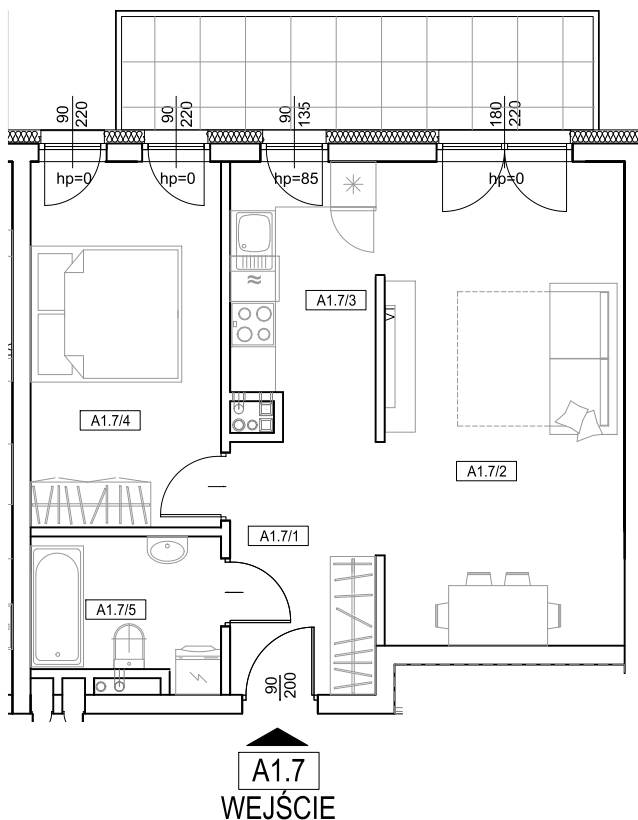

NOWY SOŁACZ

MAK DOM

GRUPA DEWELOPERSKA

www.makdom.pl

BIURO SPRZEDAŻY MIESZKAŃ:
ul. Rembertowska 17 A / 5, 60-143 Poznań
e-mail : poznan@makdom.pl
tel. (61) 671 11 77