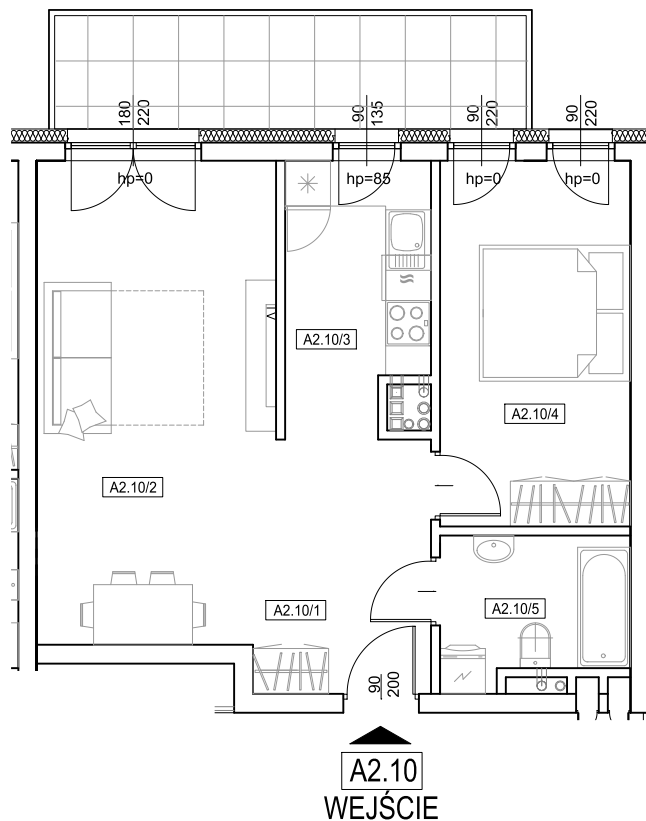

NOWY SOŁACZ

MAK DOM

GRUPA DEWELPERSKA

www.makdom.pl

BIURO SPRZEDAŻY MIESZKAŃ:
ul. Rembertowska 17 A / 5, 60-143 Poznań
e-mail : poznan@makdom.pl
tel. (61) 671 11 77

MIESZKANIE A2.10		
A2.10/1	przedpokój	7,01 m ²
A2.10/2	pokój	20,01 m ²
A2.10/3	aneks kuchenny	6,36 m ²
A2.10/4	sypialnia	11,97 m ²
A2.10/5	łazienka	4,54 m ²
	balkon	9,36 m ²

KONDYGNACJA

PIĘTRO 2

NR MIESZKANIA

A2.10

2 - POKOJOWE

POW. UŻYTK. MIESZK.

49,89m²