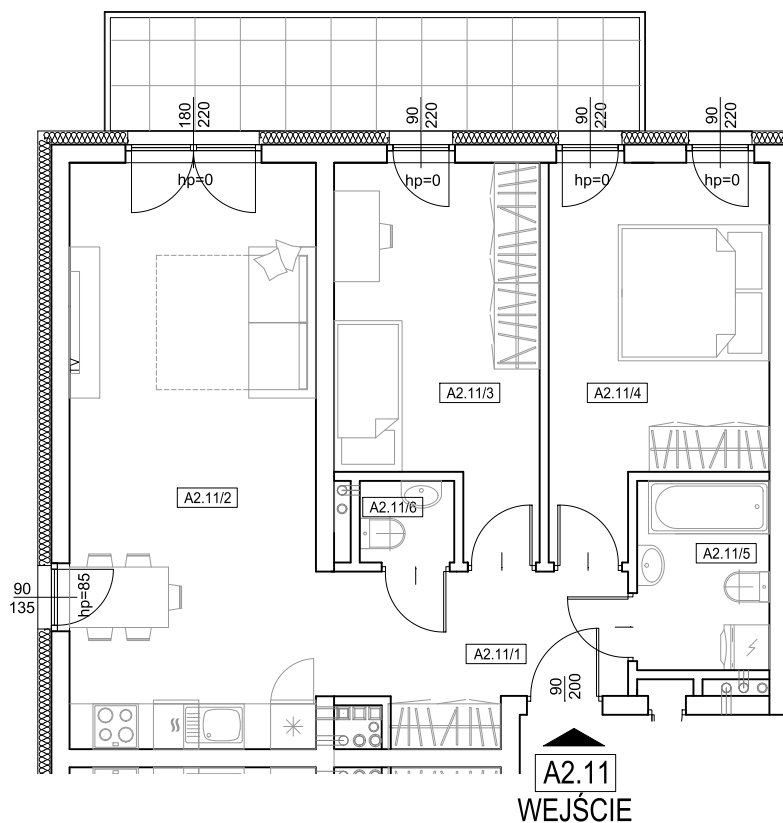

NOWY SOŁACZ

MAK DOM

GRUPA DEWELOPERSKA

www.makdom.pl

BIURO SPRZEDAŻY MIESZKAŃ:
ul. Rembertowska 17 A / 5, 60-143 Poznań
e-mail : poznan@makdom.pl
tel. (61) 671 11 77

KONDYGNACJA

PIĘTRO 2

NR MIESZKANIA

A2.11

3 - POKOJOWE

POW. UŻYTK. MIESZK.

63,16m²

MIESZKANIE A2.11

A2.11/1	przedpokój	7,63 m²
A2.11/2	pokój+aneks kuchenny	24,96 m²
A2.11/3	sypialnia	12,09 m²
A2.11/4	sypialnia	12,95 m²
A2.11/5	łazienka	4,25 m²
A2.11/6	wc	1,28 m²
	balkon	10,50 m²