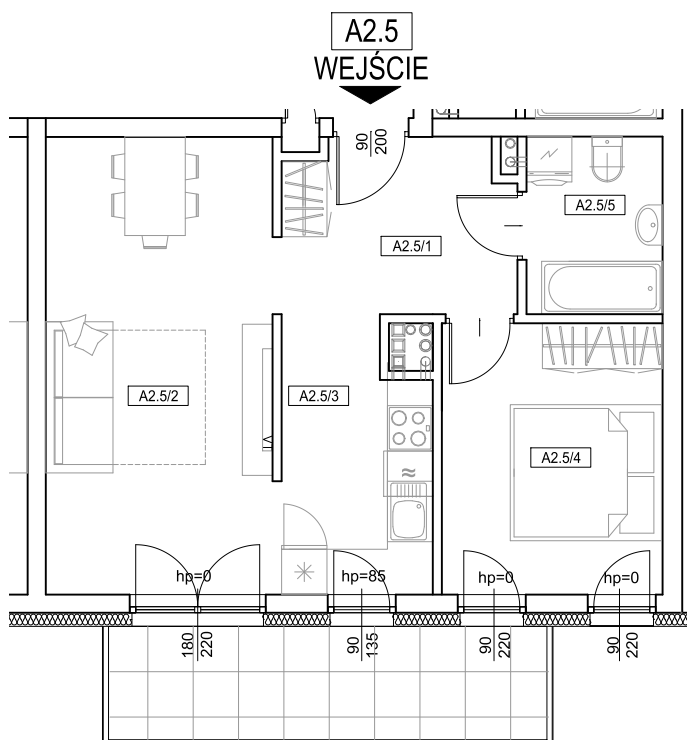

NOWY SOŁACZ

MAK DOM

GRUPA DEWLOPERSKA

www.makdom.pl

BIURO SPRZEDAŻY MIESZKAŃ:
ul. Rembertowska 17 A / 5, 60-143 Poznań
e-mail : poznan@makdom.pl
tel. (61) 671 11 77

MIESZKANIE A2.5		
A2.5/1	przedpokój	6,75 m ²
A2.5/2	pokój	18,04 m ²
A2.5/3	aneks kuchenny	6,82 m ²
A2.5/4	sypialnia	10,28 m ²
A2.5/5	łazienka	4,10 m ²
	balkon	9,36 m ²

KONDYGNACJA

PIĘTRO 2

NR MIESZKANIA

A2.5

2 - POKOJOWE

POW. UŻYTK. MIESZK.

45,99m²