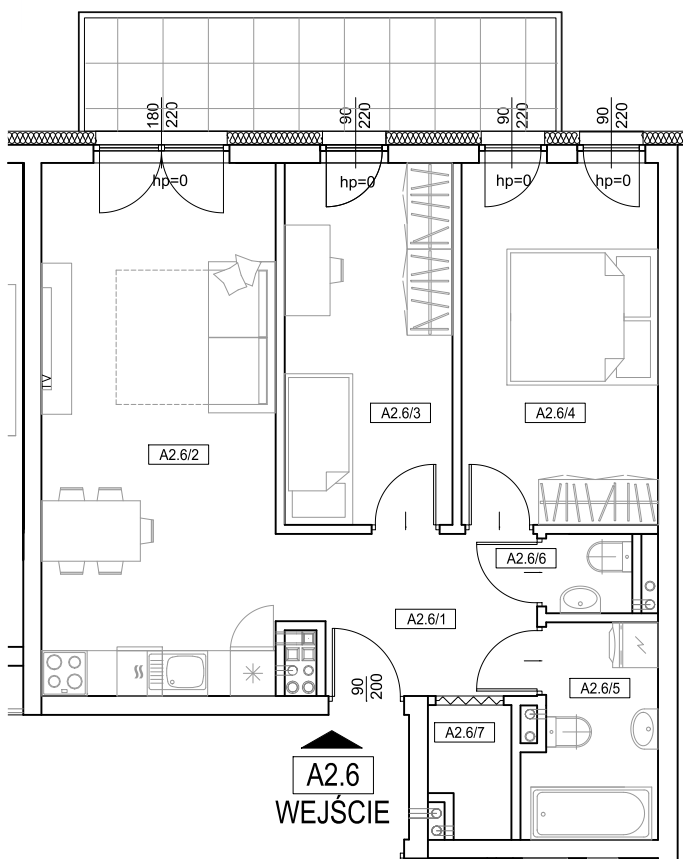

NOWY SOŁACZ

MAK DOM

GRUPA DEWELPERSKA

www.makdom.pl

BIURO SPRZEDAŻY MIESZKAŃ:
ul. Rembertowska 17 A / 5, 60-143 Poznań
e-mail : poznan@makdom.pl
tel. (61) 671 11 77

MIESZKANIE A2.6

A2.6/1	przedpokój	6,60 m ²
A2.6/2	pokój+aneks kuchenny	21,57 m ²
A2.6/3	sypialnia	10,42 m ²
A2.6/4	sypialnia	12,23 m ²
A2.6/5	łazienka	4,52 m ²
A2.6/6	garderoba	1,13 m ²
A2.6/7	wc	1,68 m ²
	balkon	9,36 m ²

KONDYGNACJA

PIĘTRO 2

NR MIESZKANIA

A2.6

3 - POKOJOWE

POW. UŻYTK. MIESZK.

58,15m²