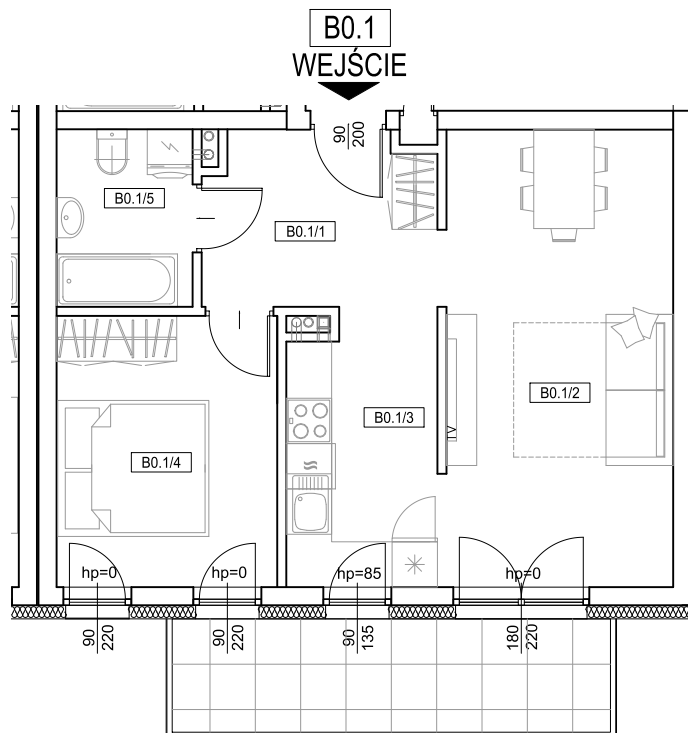

NOWY SOŁACZ

MAK DOM

GRUPA DEWELOPERSKA

www.makdom.pl

BIURO SPRZEDAŻY MIESZKAŃ:
ul. Rembertowska 17 A / 5, 60-143 Poznań
e-mail : poznan@makdom.pl
tel. (61) 671 11 77

MIESZKANIE B0.1

B0.1/1	przedpokój	6,75 m ²
B0.1/2	pokój	18,04 m ²
B0.1/3	aneks kuchenny	7,10 m ²
B0.1/4	sypialnia	10,28 m ²
B0.1/5	łazienka	4,10 m ²
	balkon	8,70 m ²

KONDYGNACJA

PARTER

NR MIESZKANIA

B0.1

2 - POKOJOWE

POW. UŻYTK. MIESZK.

46,27m²