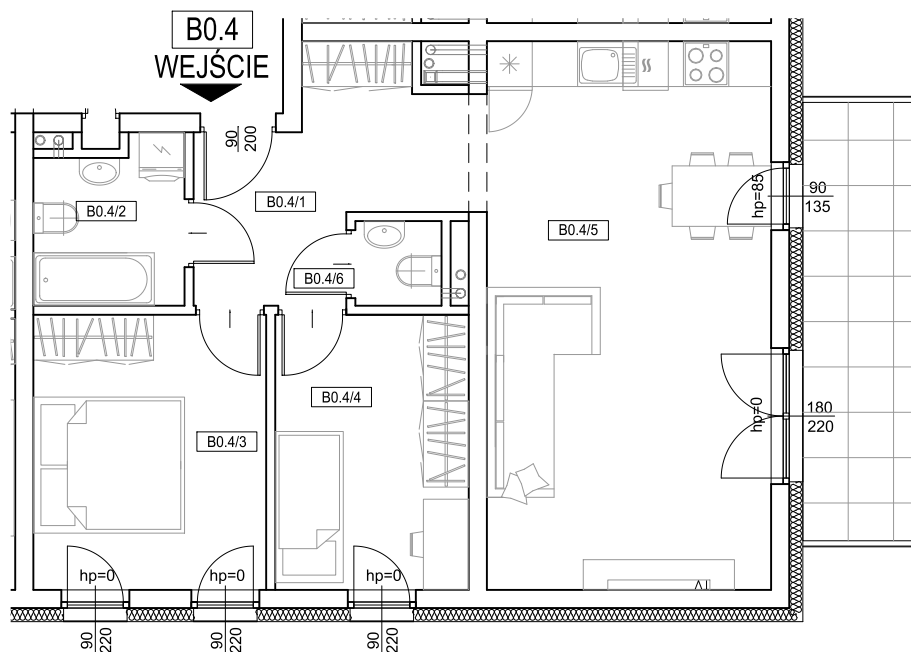

MIESZKANIE B0.4

B0.4/1	przedpokój	8,63 m ²
B0.4/2	łazienka	4,03 m ²
B0.4/3	sypialnia	11,01 m ²
B0.4/4	sypialnia	9,13 m ²
B0.4/5	pokój+aneks kuchenny	26,96 m ²
B0.4/6	wc	1,21 m ²
	balkon	8,70 m ²

KONDYGNACJA

PARTER

NR MIESZKANIA

B0.4

3 - POKOJOWE

POW. UŻYTK. MIESZK.

60,97m²