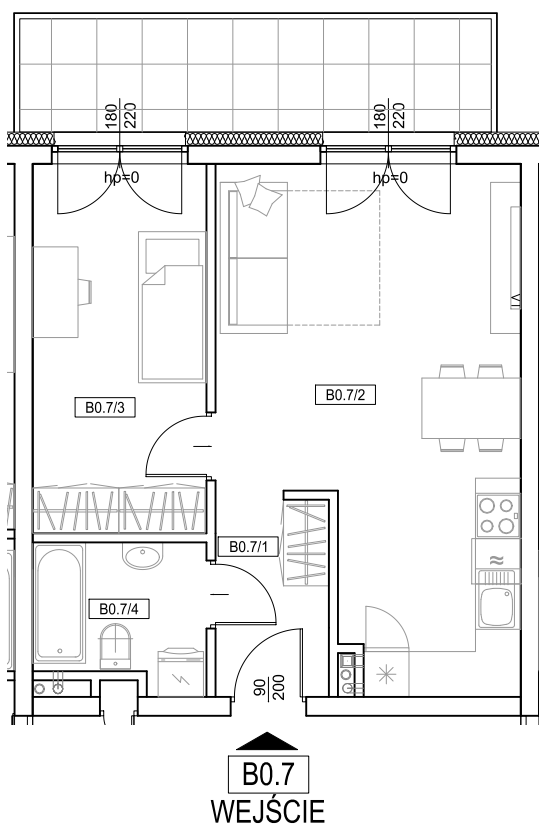

NOWY SOŁACZ

MAK DOM

GRUPA DEWELPERSKA

www.makdom.pl

BIURO SPRZEDAŻY MIESZKAŃ:
ul. Rembertowska 17 A / 5, 60-143 Poznań
e-mail : poznan@makdom.pl
tel. (61) 671 11 77

MIESZKANIE B0.7		
B0.7/1	przedpokój	3,79 m ²
B0.7/2	pokój+aneks kuchenny	23,51 m ²
B0.7/3	sypialnia	11,03 m ²
B0.7/4	łazienka	4,06 m ²
	balkon	9,36 m ²

KONDYGNACJA

PARTER

NR MIESZKANIA

B0.7

2 - POKOJOWE

POW. UŻYTK. MIESZK.

42,39m²