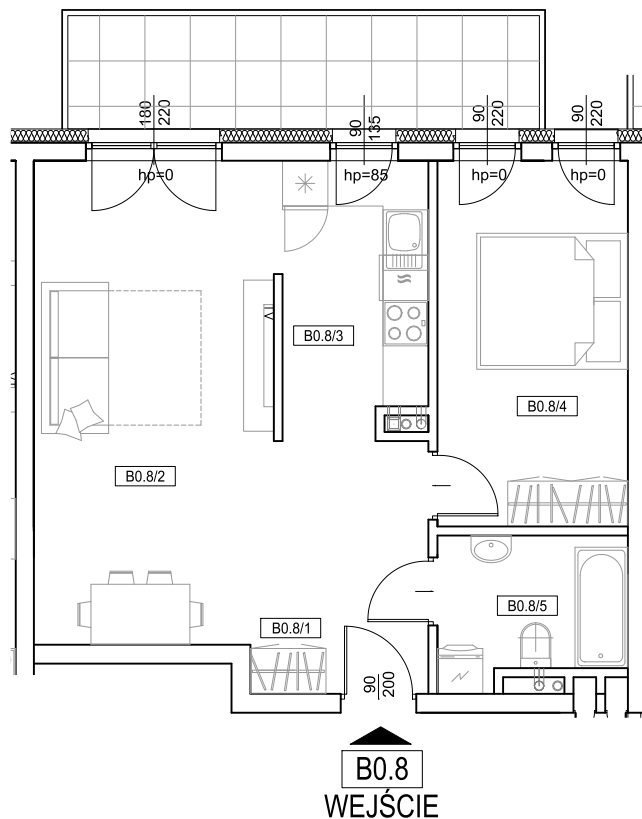

NOWY SOŁACZ

MAK DOM

GRUPA DEWELPERSKA

www.makdom.pl

BIURO SPRZEDAŻY MIESZKAŃ:
ul. Rembertowska 17 A / 5, 60-143 Poznań
e-mail : poznan@makdom.pl
tel. (61) 671 11 77

MIESZKANIE B0.8		
B0.8/1	przedpokój	6,56 m ²
B0.8/2	pokój	20,57 m ²
B0.8/3	aneks kuchenny	6,67 m ²
B0.8/4	sypialnia	11,97 m ²
B0.8/5	łazienka	4,54 m ²
	balkon	9,36 m ²

KONDYGNACJA

PARTER

NR MIESZKANIA

B0.8

2 - POKOJOWE

POW. UŻYTK. MIESZK.

50,31m²