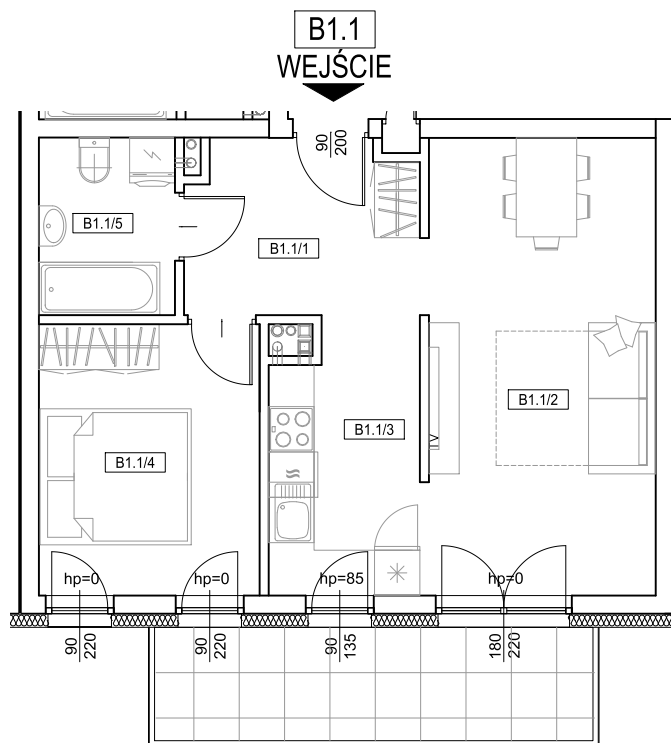

NOWY SOŁACZ

MAK DOM

GRUPA DEWELPERSKA

www.makdom.pl

BIURO SPRZEDAŻY MIESZKAŃ:
ul. Rembertowska 17 A / 5, 60-143 Poznań
e-mail : poznan@makdom.pl
tel. (61) 671 11 77

MIESZKANIE B1.1

B1.1/1	przedpokój	6,75 m ²
B1.1/2	pokój	18,04 m ²
B1.1/3	aneks kuchenny	6,96 m ²
B1.1/4	sypialnia	10,28 m ²
B1.1/5	łazienka	4,10 m ²
	balkon	8,70 m ²

KONDYGNACJA

PIĘTRO 1

NR MIESZKANIA

B1.1

2 - POKOJOWE

POW. UŻYTK. MIESZK.

46,13m²