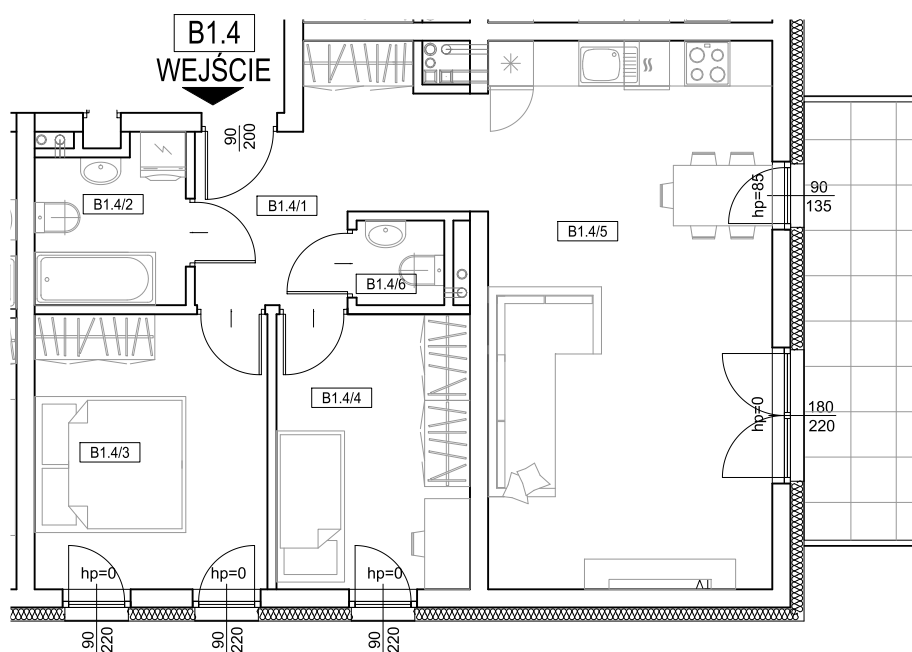

KONDYGNACJA

PIĘTRO 1

NR MIESZKANIA

B1.4

3 - POKOJOWE

POW. UŻYTK. MIESZK.

60,99m²

MIESZKANIE B1.4

B1.4/1	przedpokój	8,63 m ²
B1.4/2	łazienka	4,03 m ²
B1.4/3	sypialnia	11,01 m ²
B1.4/4	sypialnia	9,13 m ²
B1.4/5	pokój+aneks kuchenny	26,96 m ²
B1.4/6	wc	1,23 m ²
	balkon	8,70 m ²