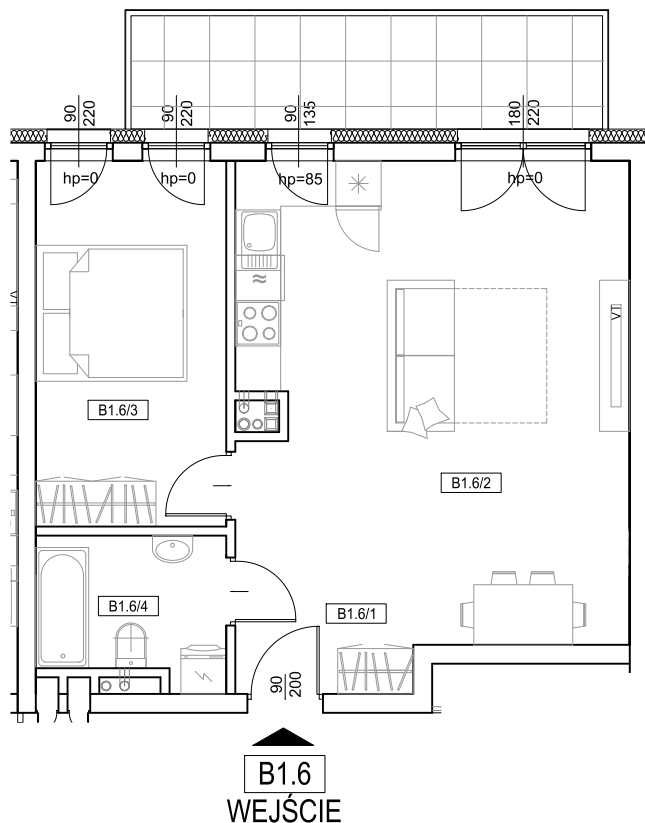

NOWY SOŁACZ

MAK DOM

GRUPA DEWELPERSKA

www.makdom.pl

BIURO SPRZEDAŻY MIESZKAŃ:
ul. Rembertowska 17 A / 5, 60-143 Poznań
e-mail : poznan@makdom.pl
tel. (61) 671 11 77

MIESZKANIE B1.6		
B1.6/1	przedpokój	5,25 m ²
B1.6/2	pokój+aneks kuchenny	28,74 m ²
B1.6/3	sypialnia	11,97 m ²
B1.6/4	łazienka	4,54 m ²
	balkon	9,36 m ²

KONDYGNACJA

PIĘTRO 1

NR MIESZKANIA

B1.6

2 - POKOJOWE

POW. UŻYTK. MIESZK.

50,50m²