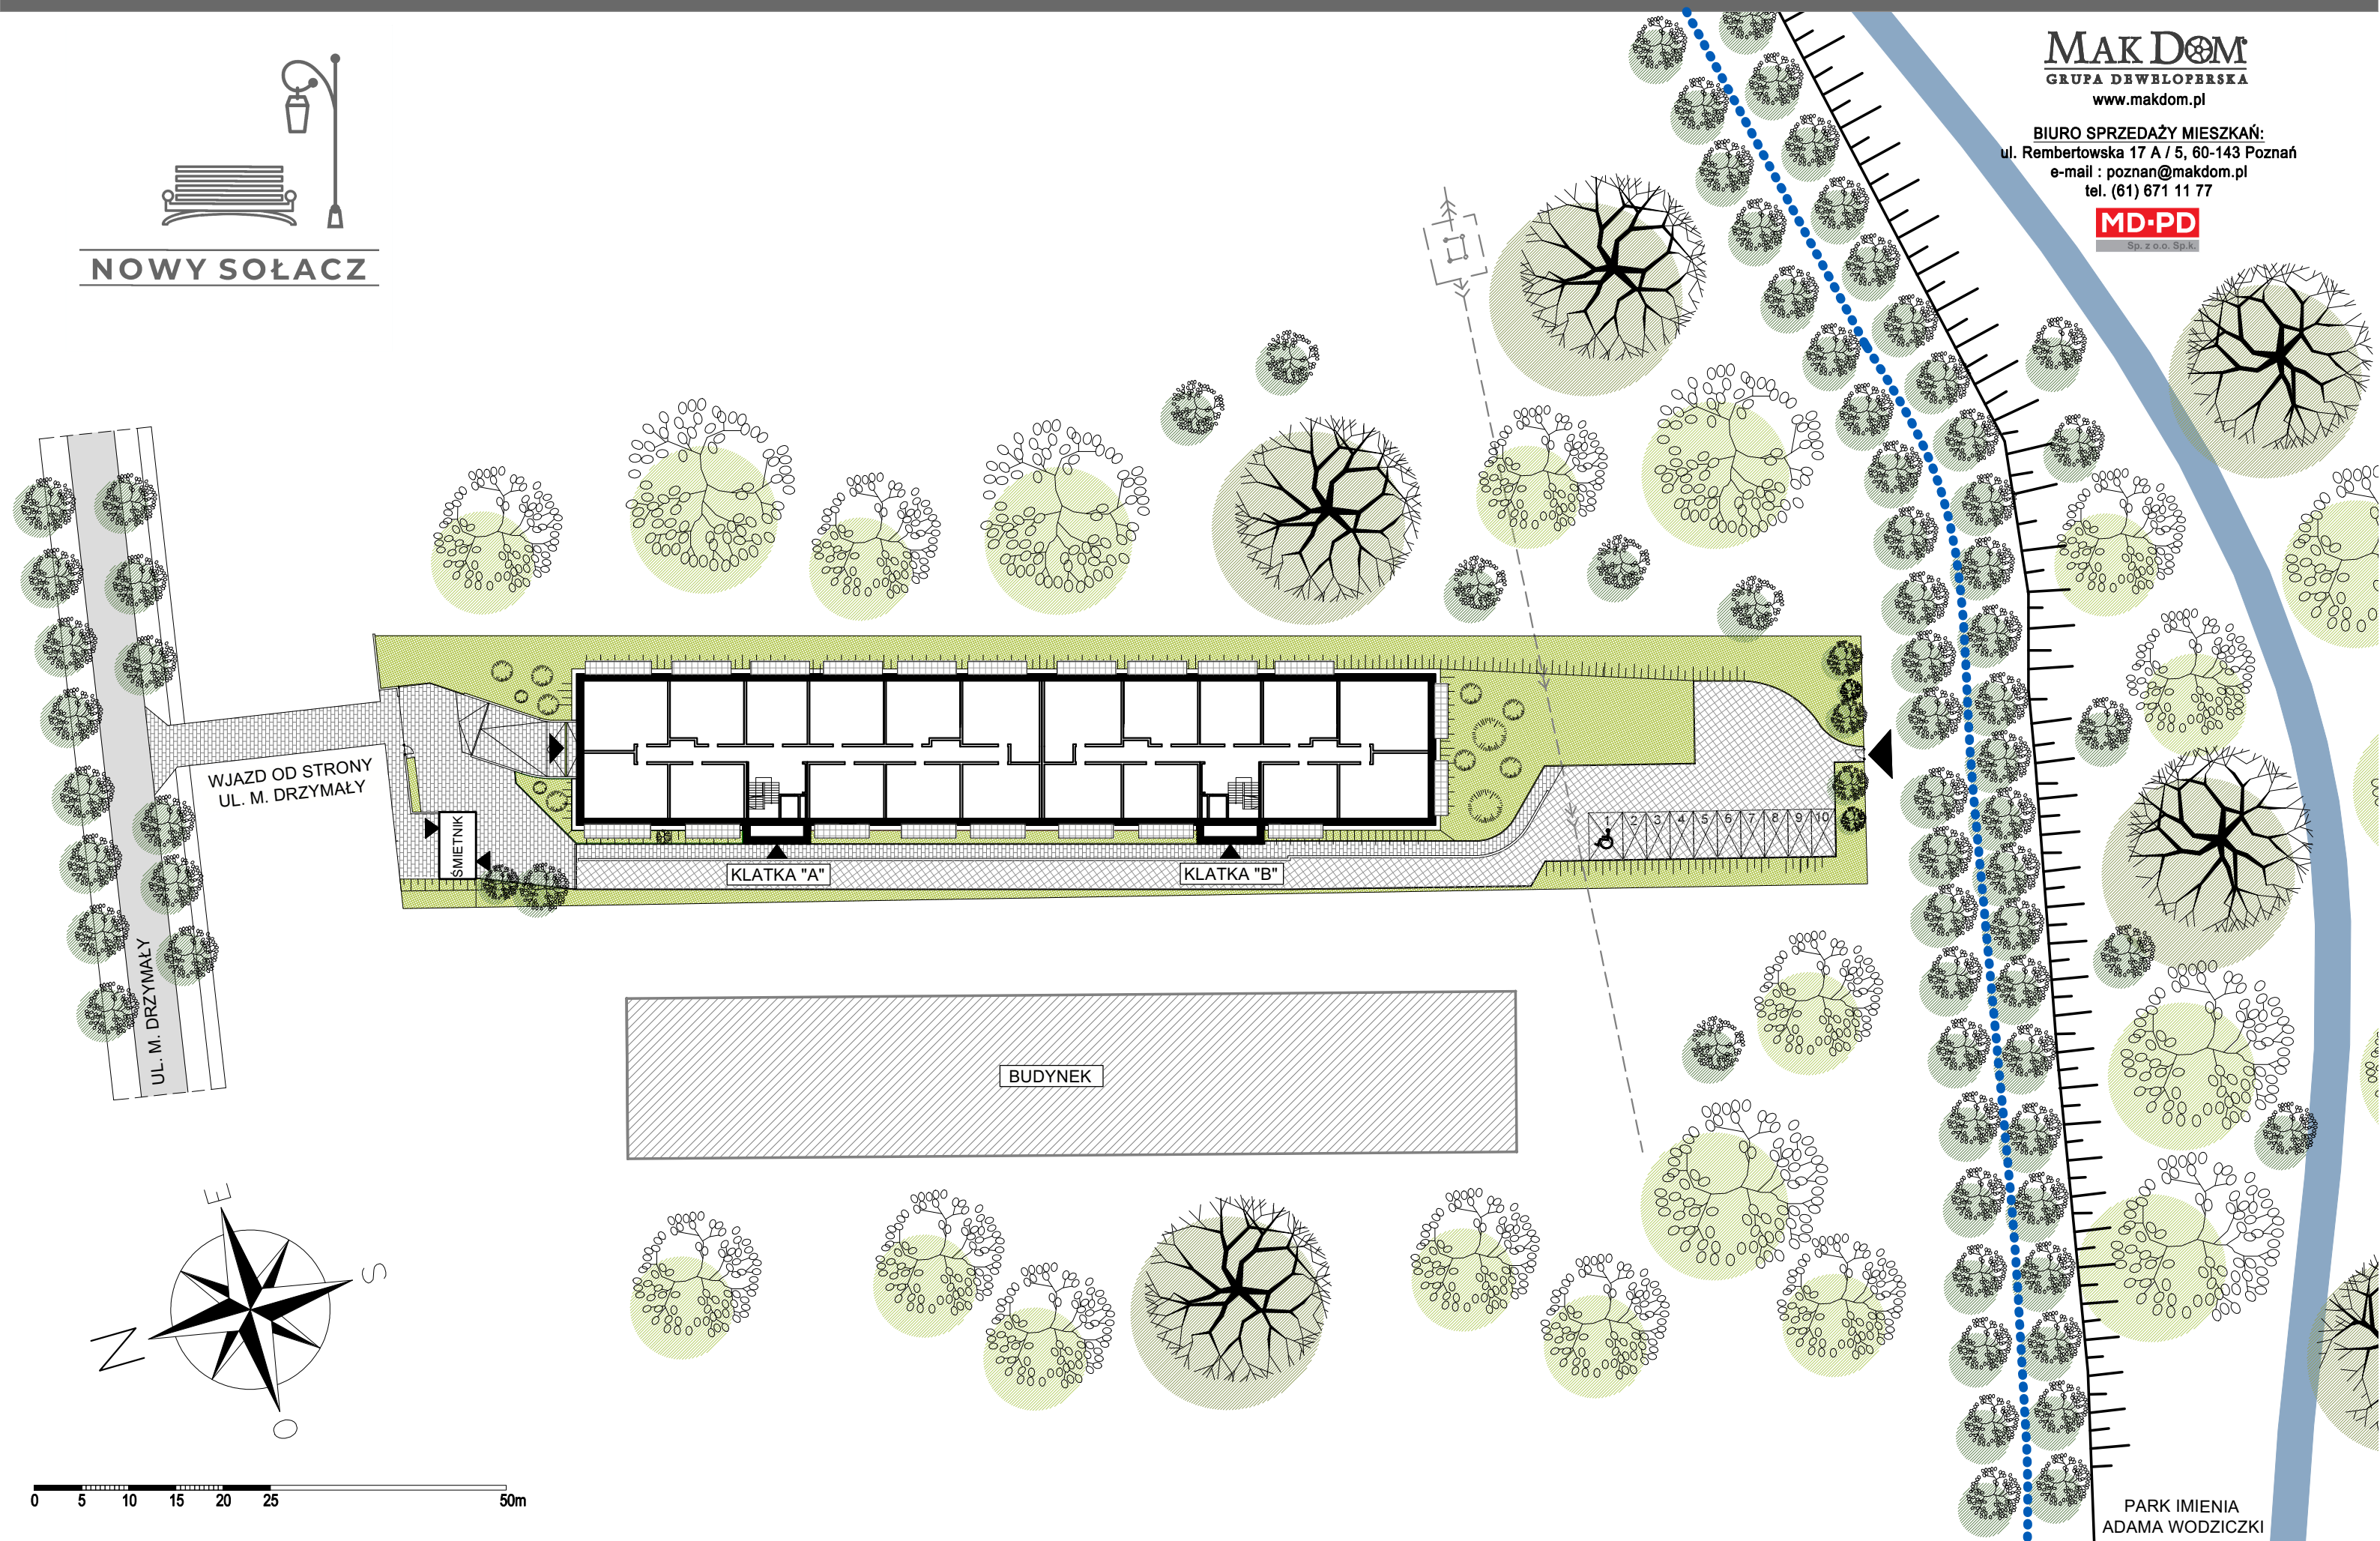

ZAGOSPODAROWANIE TERENU- SKALA 1:600

MAK DOM
GRUPA DEWLOPERSKA
www.makdom.pl

BIURO SPRZEDAŻY MIESZKAŃ:
ul. Rembertowska 17 A / 5, 60-143 Poznań
e-mail : poznan@makdom.pl
tel. (61) 671 11 77

MD-PD
Sp. z o.o. Sp.k.

NOWY SOŁACZ

PARK IMIENIA
ADAMA WODZICZKI